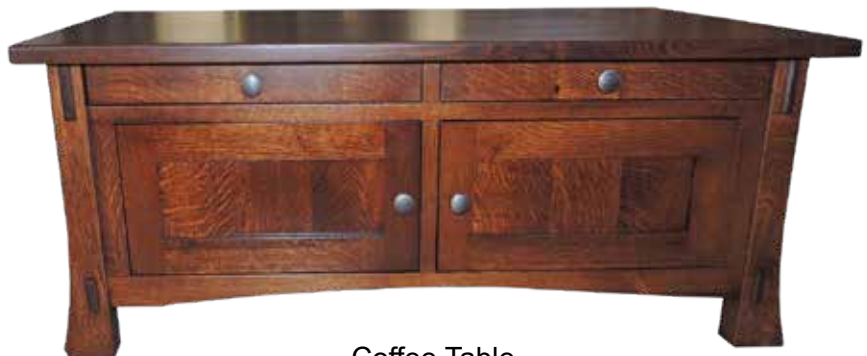

Coffee Table
#018-140-DE