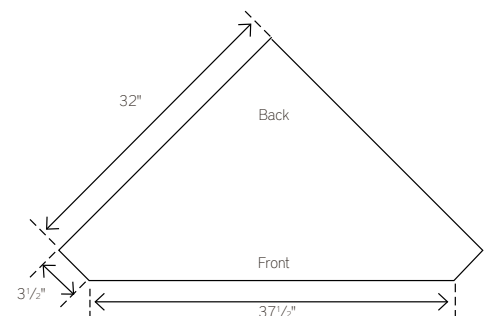

SHOWN WITH:

32SICB | 32" CORNER BUFFET

40"W x 32"D x 35"H

Shown In: OCS-104, Brown Maple
Hardware: 4-53005-FB

26SICH | 26" CORNER HUTCH

35.5"W X 26"D X 80"H

Shown In: OCS-104, Brown Maple

Hardware: 4-53005-FB