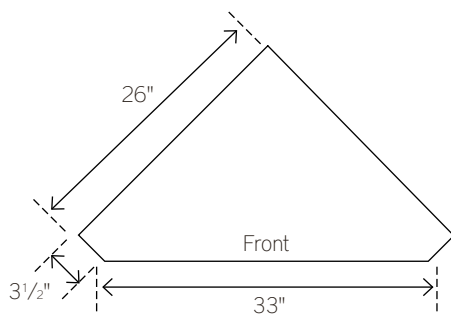

Soft Close Door Hinges

SHOWN WITH:

26SHCB | 26" CORNER BUFFET

32"W x 26"D x 35"H

Shown In: OCS-104, Brown Maple

Hardware: 4-K107-AEM

32SICH | 32" CORNER HUTCH

42"W X 32"D X 80"H