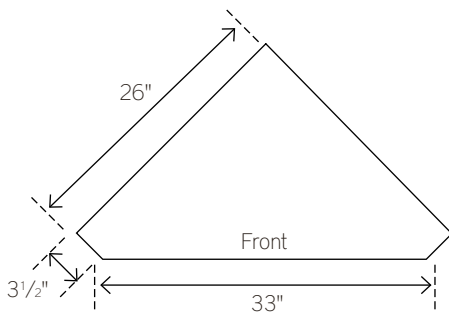

SHOWN WITH:

26SICB | 26" CORNER BUFFET

32"W x 26"D x 35"H

Shown In: OCS-104, Brown Maple

Hardware: 4-53005-FB

38SICH | 38" CORNER HUTCH

53.5"W X 38"D X 80"H

Shown In: OCS-104, Brown Maple