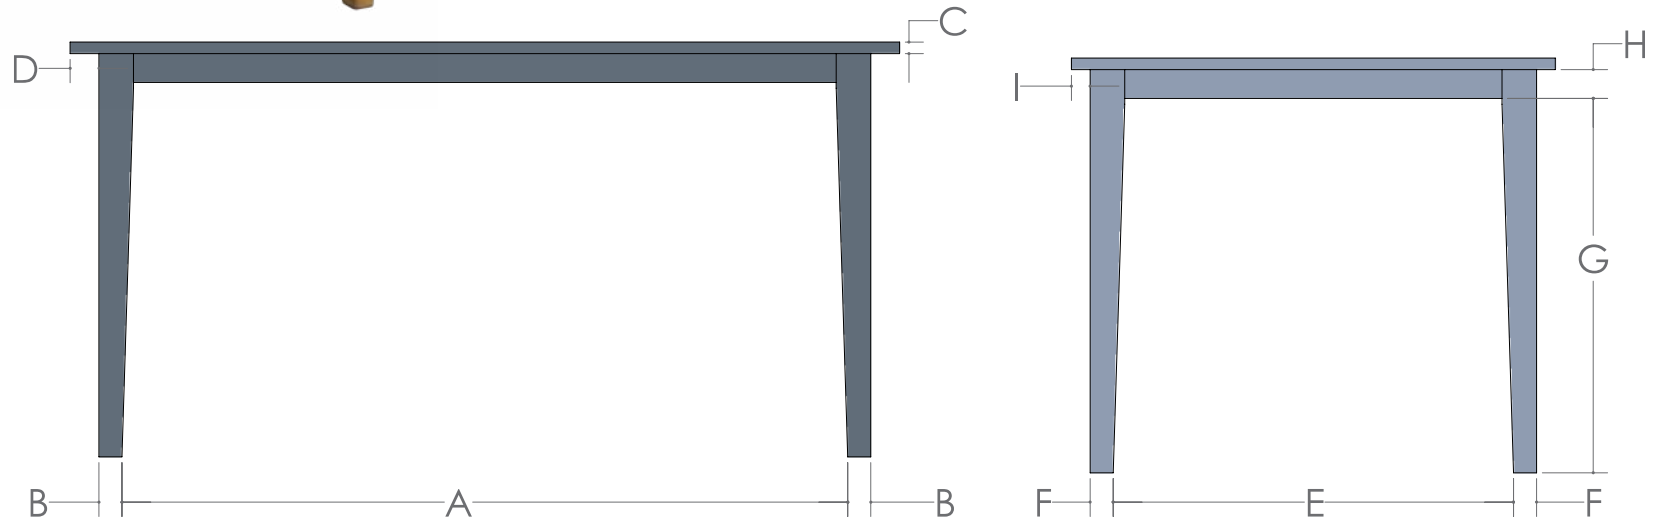

# ROANOKE PUB TABLE

■ 1" Thick Top and ½" Roundover Edge are Standard

SIZE	12" LEAVES AVAILABLE	SELF STORE
36 x 42	4	No
36 x 48	4	No
42 x 42	4	No
42 x 48	4	No
48 x 48	4	No

36"h SIZE	A	B	C	D	E	F	G	H
36 x 42	33"	2"	1"	2 ½"	28 ¾"	32 ½"	2 ½"	1 ⅝"
36 x 48	39"	2"	1"	2 ½"	28 ¾"	32 ½"	2 ½"	1 ⅝"
42 x 42	33"	2"	1"	2 ½"	34 ¾"	32 ½"	2 ½"	1 ⅝"
42 x 48	39"	2"	1"	2 ½"	34 ¾"	32 ½"	2 ½"	1 ⅝"
48 x 48	39"	2"	1"	2 ½"	40 ¾"	32 ½"	2 ½"	1 ⅝"
42"h SIZE	A	B	C	D	E	F	G	H
36 x 42	33"	2"	1"	2 ½"	28 ¾"	38 ½"	2 ½"	1 ⅝"
36 x 48	39"	2"	1"	2 ½"	28 ¾"	38 ½"	2 ½"	1 ⅝"
42 x 42	33"	2"	1"	2 ½"	34 ¾"	38 ½"	2 ½"	1 ⅝"
42 x 48	39"	2"	1"	2 ½"	34 ¾"	38 ½"	2 ½"	1 ⅝"
48 x 48	39"	2"	1"	2 ½"	40 ¾"	38 ½"	2 ½"	1 ⅝"