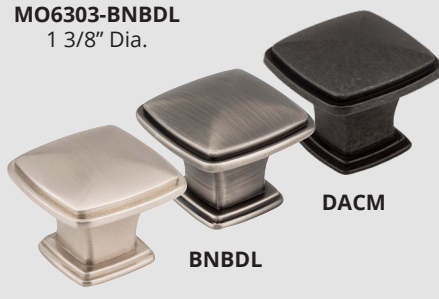

60" TV STAND
20"D X 60"W X 30"H

72" TV STAND
20"D X 72"W X 30"H

84" TV STAND
20"D X 84"W X 30"H

HARDWARE

117-DACM
1 1/4" Dia.

BNBDL

SBZ

MO6303-BNBDL
1 3/8" Dia.

DBAC

PC

K92925-SN
1 5/16" DIA

BK

RG

141-BG
1 1/4" Dia.

141-MB
1 1/4" Dia.

141-PC
1 1/4" Dia.

1091-SN
1 3/16" Dia.

BNBDL

DACM

K910-10B
1 1/16" Dia.

PB

PC

Z115-BNBDL
1 1/4" Dia.

SN